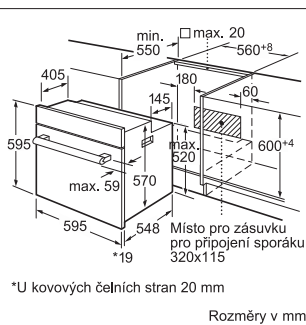

* Pomocí výškově nastavitelných šroubovacích nožiček výška podstavce při výšce přístroje: 810 je 90–160 mm
870 je 150–220 mm
Rozměry v mm

Rozměry spotřebiče (V x Š x H) v mm: 815 x 598 x 550
Rozměry pro vestavbu (V x Š x H) v mm: 815–875 x 600 x 550

* Pomocí výškově nastavitelných šroubovacích nožiček výška podstavce při výšce spotřebiče 810 90-160 mm
výška podstavce při výšce spotřebiče 870 150-220 mm
Rozměry v mm

Rozměry spotřebiče (V x Š x H) v mm: 810 x 448 x 550
Rozměry pro vestavbu (V x Š x H) v mm: 810–870 x 450 x 550

NOVINKA

Rozměry spotřebiče (V x Š x H) v mm: 1 772 x 541 x 545
Rozměry pro vestavbu (V x Š x H) v mm: 1 780 x 562 x 550

Rozměrové výkresy

HEV 43T350E

NPĐ 615XEU

NVF 645H15E

HBN 301E1, HBN 231E1L, HBN 532E1T