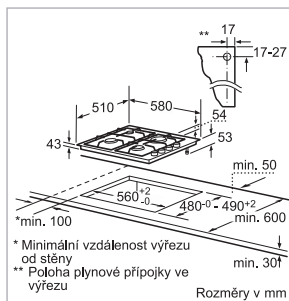

Rozměry spotřebiče (V x Š x H) v mm: 595 x 595 x 548
Rozměry pro vestavbu (V x Š x H) v mm: 575–597 x 560 x 550

Varné desky s ovládáním

PBP 615B81E nerez
CENA 6 990 Kč
AKČNÍ CENA 6 291 Kč

- plynová nerezová varná deska – 60 cm
- **4 plynové hořáky:**
vpředu vlevo 1 silný hořák 3,0 kW,
vpředu vpravo 1 úsporný hořák 1,0 kW,
vzadu vlevo 1 normální hořák 1,7 kW,
vzadu vpravo 1 normální hořák 1,7 kW
- ovládání otočnými knoflíky vpravo
- **elektrické jiskrové zapalování v ovládacím knoflíku**
- **termoelektrická pojistka proti zhasnutí plamene**
- dvoudílný smaltovaný rošt
- přednastaveno na zemní plyn (20 mbar)
- trysky na propan-butan (28–30/37 mbar) součástí dodávky
- přípojovací kabel bez zástrčky (1 m)

Zvláštní příslušenství:

HEZ 5920 – mezidno 60 cm

HEZ 390090 – Wok-pánev s poklicí a mřížkou

Rozměry spotřebiče (V x Š x H) v mm: 54 x 580 x 510
Rozměry pro vestavbu (V x Š x H) v mm: 43 x 560 x 480–490

Rozměry spotřebiče (V x Š x H) v mm: 51 x 575 x 505
Rozměry pro vestavbu (V x Š x H) v mm: 47 x 560 x 490