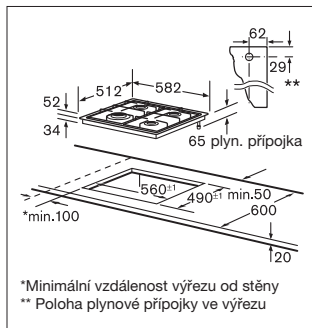

* Pomocí výškově nastavitelných šroubovacích nožiček výška podstavce při výšce přístroje: 810 je 90–160 mm
870 je 150–220 mm
Rozměry v mm

Rozměry spotřebiče (V x Š x H) v mm: 815 x 598 x 550
Rozměry pro vestavbu (V x Š x H) v mm: 815–875 x 600 x 550

* Pomocí výškově nastavitelných šroubovacích nožiček výška podstavce při výšce spotřebiče 810 90-160 mm
výška podstavce při výšce spotřebiče 870 150-220 mm
Rozměry v mm

Rozměry spotřebiče (V x Š x H) v mm: 810 x 448 x 550
Rozměry pro vestavbu (V x Š x H) v mm: 810–870 x 450 x 550

chladicí prostor: 203 l
– **automatické odtávání**
– 5 odkládacích ploch z bezpečnostního skla
– transparentní zásobník na zeleninu

mrazicí prostor**: 71 l**
(–18 °C a méně)
– mrazicí kapacita: **3,5 kg/24 hod.**
– doba skladování při poruše: **16 hod.**
– **etážové zamrazování**

NOVINKA

Rozměry spotřebiče (V x Š x H) v mm: 1 772 x 541 x 545
Rozměry pro vestavbu (V x Š x H) v mm: 1 780 x 562 x 550

Rozměrové výkresy

HEV 43T350E

NPĐ 615XEU

NVF 645H15E

HBN 301E1, HBN 231E1L, HBN 532E1T