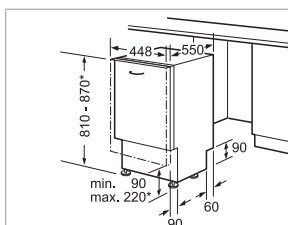

Rozměry spotřebiče (V x Š x H) v mm: 810 x 448 x 550
Rozměry pro vestavbu (V x Š x H) v mm: 810–870 x 450 x 550