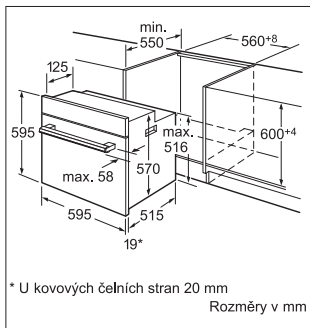

* Pomocí výškově nastavitelných šroubovacích nožiček výška podstavce při výšce přístroje: 810 je 90–160 mm
870 je 150–220 mm
Rozměry v mm

Rozměry spotřebiče (V x Š x H) v mm: 815 x 598 x 550
Rozměry pro vestavbu (V x Š x H) v mm: 815–875 x 600 x 550

* Pomocí výškově nastavitelných šroubovacích nožiček výška podstavce při výšce spotřebiče 810 90-160 mm
výška podstavce při výšce spotřebiče 870 150-220 mm
Rozměry v mm

Rozměry spotřebiče (V x Š x H) v mm: 810 x 448 x 550
Rozměry pro vestavbu (V x Š x H) v mm: 810–870 x 450 x 550

NOVINKA

Rozměry spotřebiče (V x Š x H) v mm: 1 772 x 541 x 545
Rozměry pro vestavbu (V x Š x H) v mm: 1 780 x 562 x 550

Rozměrové výkresy

HEV 43T350E

NPĐ 615XEU

NVF 645H15E

HBN 301E1, HBN 231E1L, HBN 532E1T