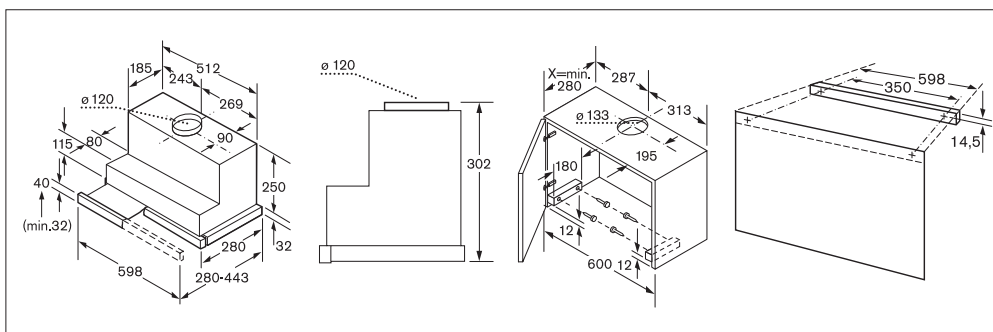

* Pomocí výškově nastavitelných šroubovacích nožiček výška podstavce při výšce spotřebiče 810 90-160 mm
výška podstavce při výšce spotřebiče 870 150-220 mm
Rozměry v mm

Rozměry spotřebiče (V x Š x H) v mm: 810 x 448 x 550
Rozměry pro vestavbu (V x Š x H) v mm: 810–870 x 450 x 550

NOVINKA

Rozměry spotřebiče (V x Š x H) v mm: 1 772 x 541 x 545
Rozměry pro vestavbu (V x Š x H) v mm: 1 780 x 562 x 550

Rozměrové výkresy

HEV 43T350E

NPĐ 615XEU

NVF 645H15E

HBN 301E1, HBN 231E1L, HBN 532E1T