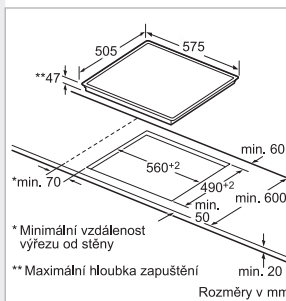

Rozměry spotřebiče (V x Š x H) v mm: 595 x 595 x 548
Rozměry pro vestavbu (V x Š x H) v mm: 575–597 x 560 x 550

HBN 532E1T nerez

CENA 13 490 Kč

AKČNÍ CENA 12 141 Kč

- třída spotřeby energie: **A**
- **pečicí trouba s multifunkcí** (8 druhů ohřevu) – horní/spodní ohřev, spodní ohřev, 3D horký vzduch, cirkulační gril, vario-velkoplošný gril, vario-maloplošný gril, stupeň pro pizzu, rozmrazování
- **pečicí trouba 52 l**
- řízení teploty 50–270 °C
- **katalytické samočištění** zadní stěny
- **elektronické hodiny**
- **2násobný teleskopický výsuv**
- rychloohřev
- zapouštěcí knoflíky
- osvětlení trouby
- **dětská pojistka** – tlačítko „klíč“
- přípojovací kabel se zástrčkou (1 m)

Rozměry spotřebiče (V x Š x H) v mm: 595 x 595 x 548
Rozměry pro vestavbu (V x Š x H) v mm: 575–597 x 560 x 550

Varné desky s ovládáním

PBP 615B81E nerez
CENA 6 990 Kč
AKČNÍ CENA 6 291 Kč

- plynová nerezová varná deska – 60 cm
- **4 plynové hořáky:**
vpředu vlevo 1 silný hořák 3,0 kW,
vpředu vpravo 1 úsporný hořák 1,0 kW,
vzadu vlevo 1 normální hořák 1,7 kW,
vzadu vpravo 1 normální hořák 1,7 kW
- ovládání otočnými knoflíky vpravo
- **elektrické jiskrové zapalování v ovládacím knoflíku**
- **termoelektrická pojistka proti zhasnutí plamene**
- dvoudílný smaltovaný rošt
- přednastaveno na zemní plyn (20 mbar)
- trysky na propan-butan (28–30/37 mbar) součástí dodávky
- přípojovací kabel bez zástrčky (1 m)

Zvláštní příslušenství:

HEZ 5920 – mezidno 60 cm

HEZ 390090 – Wok-pánev s poklicí a mřížkou

Rozměry spotřebiče (V x Š x H) v mm: 54 x 580 x 510
Rozměry pro vestavbu (V x Š x H) v mm: 43 x 560 x 480–490

Rozměry spotřebiče (V x Š x H) v mm: 51 x 575 x 505
Rozměry pro vestavbu (V x Š x H) v mm: 47 x 560 x 490