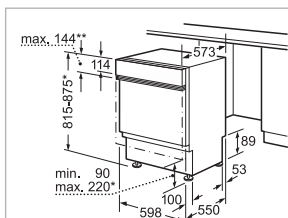

k dodání od 10/2010

Rozměry spotřebiče (V x Š x H) v mm: 815 x 598 x 570
Rozměry pro vestavbu (V x Š x H) v mm: 815–875 x 600 x 570