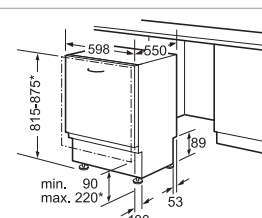

* Pomocí výškově nastavitelných šroubovacích nožiček výška podstavce při výšce přístroje: 810 je 90–160 mm
870 je 150–220 mm
Rozměry v mm

Rozměry spotřebiče (V x Š x H) v mm: 815 x 598 x 550
Rozměry pro vestavbu (V x Š x H) v mm: 815–875 x 600 x 550