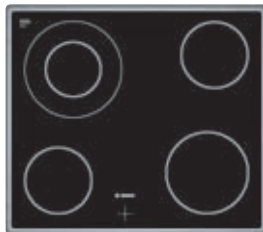

Příslušenství:

hliníkový plech
smaltovaný plech HEZ 361000
kombinovaný rošt

Zvláštní příslušenství:

HEZ 361000 – smaltovaný plech
HEZ 317000 – forma na pizzu
HEZ 915001 – skleněný pekáč 5,1 l
HEZ 362000 – univerzální pánev
HEZ 6000 – kovový pekáč 5,0 l

Rozměry spotřebiče (V x Š x H) v mm: 595 x 595 x 515
Rozměry pro vestavbu (V x Š x H) v mm: 600 x 560 x 550

El. sklokeramická varná deska

NVF 645H15E nerez	
CENA	11 790 Kč
AKČNÍ CENA	10 611 Kč
<ul style="list-style-type: none"> - elektrická sklokeramická varná deska bez ovládání – 60 cm - sklokeramika HighSpeed bez dekoru - 4 varné zóny HighSpeed, z toho 1 dvouokruhová zóna - rozšíření varné zóny ovládacím knoflíkem sporáku - 11 výkonových stupňů - 4x ukazatel zbývajícího tepla - min. tloušťka pracovní desky 20 mm - plošný design – design s rámečkem - pouze do kombinace s HEV 43T350E 	

Zvláštní příslušenství:

HEZ 390090 – Wok-pánev s mřížkou a poklicí

Rozměry spotřebiče (V x Š x H) v mm: 44 x 575 x 505
Rozměry pro vestavbu (V x Š x H) v mm: 40 x 560 x 490

Plynová varná deska

NPD 615XEU nerez	
CENA	10 990 Kč
AKČNÍ CENA	9 891 Kč
<ul style="list-style-type: none"> - plynová nerezová varná deska – 60 cm - dvoudílné smaltované podložky pod hrnce s gumovými nožičkami pro lepší stabilitu - plně elektronické zapalování v ovládacím knoflíku – bez stlačování a držení knoflíku při zapalování - elektronická pojistka zhasnutí plamene - 4 plynové hořáky: vpredu vlevo 1 silný hořák 3,0 kW, vpredu vpravo 1 úsporný 1,0 kW, vzadu vlevo 1 normální 1,7 kW, vzadu vpravo 1 normální 1,7 kW - automatické znovuzapálení plamene po nechtěném zhasnutí - automatické bezpečnostní vypnutí hořáků po max. 6 hodinách - přednastaveno na zemní plyn (20 mbar), trysky na zemní plyn (13 mbar) součástí dodávky, trysky na propan-butan (28–30/37 mbar) součástí dodávky - pouze do kombinace s HEV 43T350E 	