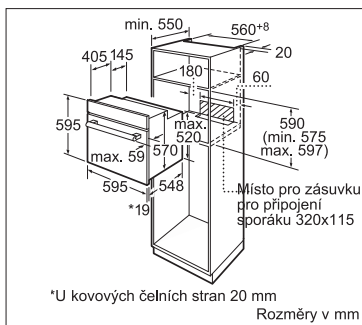

* Pomocí výškově nastavitelných šroubovacích nožiček výška podstavce při výšce přístroje: 810 je 90–160 mm
870 je 150–220 mm
Rozměry v mm

Rozměry spotřebiče (V x Š x H) v mm: 815 x 598 x 550
Rozměry pro vestavbu (V x Š x H) v mm: 815–875 x 600 x 550

* Pomocí výškově nastavitelných šroubovacích nožiček výška podstavce při výšce spotřebiče 810 90-160 mm
výška podstavce při výšce spotřebiče 870 150-220 mm
Rozměry v mm

Rozměry spotřebiče (V x Š x H) v mm: 810 x 448 x 550
Rozměry pro vestavbu (V x Š x H) v mm: 810–870 x 450 x 550

NOVINKA

Rozměry spotřebiče (V x Š x H) v mm: 1 772 x 541 x 545
Rozměry pro vestavbu (V x Š x H) v mm: 1 780 x 562 x 550

Rozměrové výkresy

HEV 43T350E

NPĐ 615XEU

NVF 645H15E

HBN 301E1, HBN 231E1L, HBN 532E1T