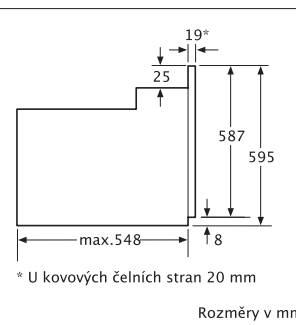

* Pomocí výškově nastavitelných šroubovacích nožiček výška podstavce při výšce spotřebiče 810 90-160 mm
výška podstavce při výšce spotřebiče 870 150-220 mm
Rozměry v mm

Rozměry spotřebiče (V x Š x H) v mm: 810 x 448 x 550
Rozměry pro vestavbu (V x Š x H) v mm: 810–870 x 450 x 550

NOVINKA

Rozměry spotřebiče (V x Š x H) v mm: 1 772 x 541 x 545
Rozměry pro vestavbu (V x Š x H) v mm: 1 780 x 562 x 550

Rozměrové výkresy

HEV 43T350E

NPĐ 615XEU

NVF 645H15E

HBN 301E1, HBN 231E1L, HBN 532E1T