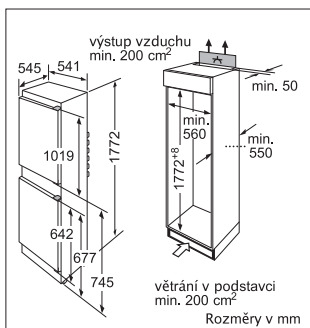

DWW 061451, DWW 091451

KIV 34X20