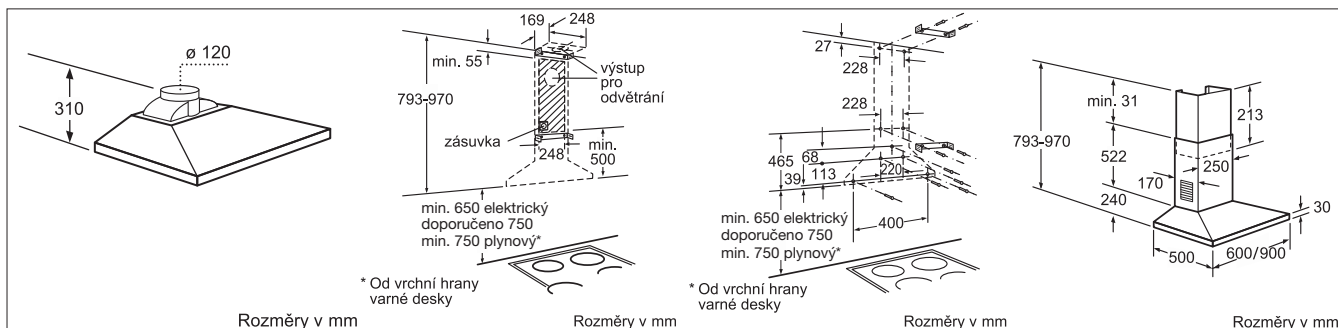

DHI 625H

DWW 061451, DWW 091451