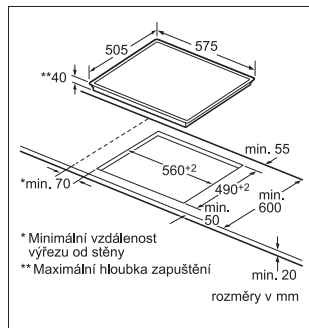

* Pomocí výškově nastavitelných šroubovacích nožiček výška podstavce při výšce přístroje: 810 je 90–160 mm
870 je 150–220 mm
Rozměry v mm

Rozměry spotřebiče (V x Š x H) v mm: 815 x 598 x 550
Rozměry pro vestavbu (V x Š x H) v mm: 815–875 x 600 x 550

* Pomocí výškově nastavitelných šroubovacích nožiček výška podstavce při výšce spotřebiče 810 90-160 mm
výška podstavce při výšce spotřebiče 870 150-220 mm
Rozměry v mm

Rozměry spotřebiče (V x Š x H) v mm: 810 x 448 x 550
Rozměry pro vestavbu (V x Š x H) v mm: 810–870 x 450 x 550

NOVINKA

Rozměry spotřebiče (V x Š x H) v mm: 1 772 x 541 x 545
Rozměry pro vestavbu (V x Š x H) v mm: 1 780 x 562 x 550

Rozměrové výkresy

HEV 43T350E

NPĐ 615XEU

NVF 645H15E

HBN 301E1, HBN 231E1L, HBN 532E1T