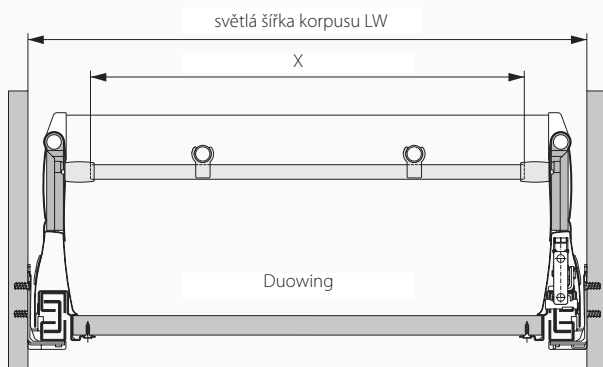

ZÁSUVKOVÉ SYSTÉMY

Rozdělovník Magic Classic

Šířka rozdělovníku „X“ pro Magic Classic s Duowingem