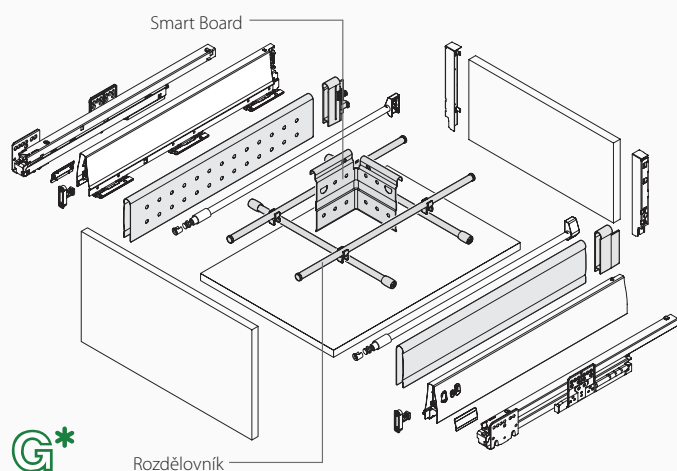

## Rozdělovník Magic Classic

Šířka rozdělovníku „X“ pro Magic Classic s Duowingem

Délka tyčky pro bočnice Duowing  $X = LW - 92$

Šířka rozdělovníku „X“ pro Magic Classic se Solowingem

Délka tyčky pro bočnice Solowing  $X = LW - 72$

Délka rozdělovníku „Y“ pro Magic Classic s Duowingem a Solowingem

Délka tyčky na hloubku zásuvky  $Y = NL - 38$

Vysoká zásuvka s Duowingem a systémem Magic Classic

Rozdělovník

Vysoká zásuvka se Solowingem a systémem Magic Classic