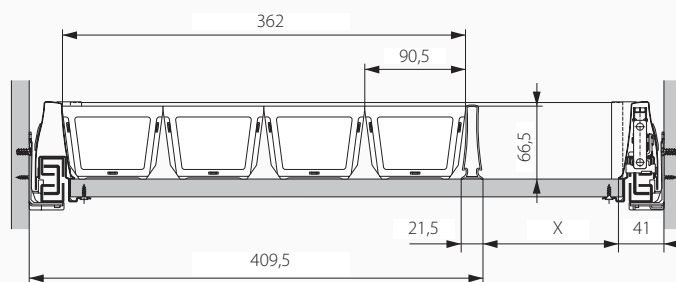

MONTÁŽNÍ SCHÉMA