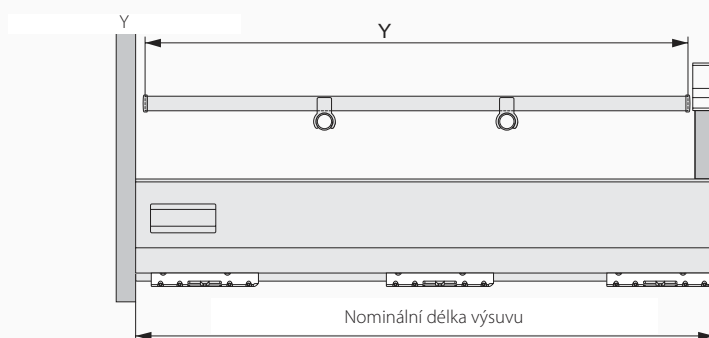

## Rozdělovník Magic Classic

Šířka rozdělovníku „X“ pro Magic Classic s Duowingem

Délka tyčky pro bočnice Duowing  $X = LW - 92$

Šířka rozdělovníku „X“ pro Magic Classic se Solowingem

Délka tyčky pro bočnice Solowing  $X = LW - 72$

Délka rozdělovníku „Y“ pro Magic Classic s Duowingem a Solowingem

Délka tyčky na hloubku zásuvky  $Y = NL - 38$

Vysoká zásuvka s Duowingem a systémem Magic Classic

Vysoká zásuvka se Solowingem a systémem Magic Classic