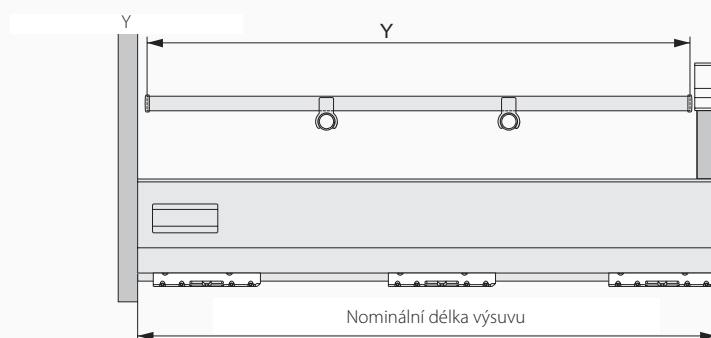

## Rozdělovník Magic Classic

Šířka rozdělovníku „X“ pro Magic Classic s Duowingem

Délka tyčky pro bočnice Duowing  $X = LW - 92$

Šířka rozdělovníku „X“ pro Magic Classic se Solowingem

Délka tyčky pro bočnice Solowing  $X = LW - 72$

Délka rozdělovníku „Y“ pro Magic Classic s Duowingem a Solowingem

Délka tyčky na hloubku zásuvky  $Y = NL - 38$

Vysoká zásuvka s Duowingem a systémem Magic Classic

Rozdělovník

Vysoká zásuvka se Solowingem a systémem Magic Classic