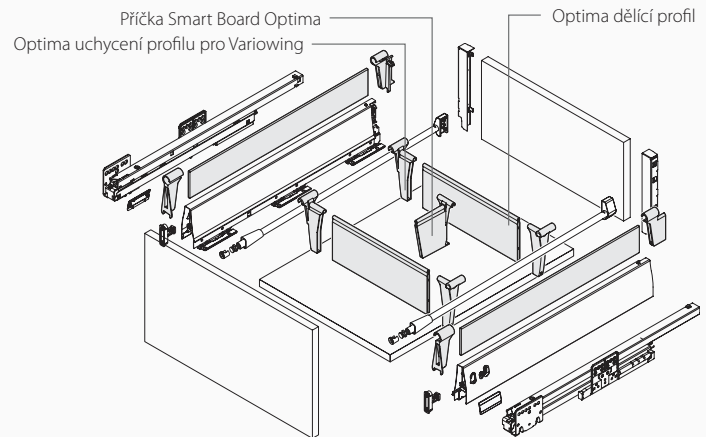

# ZÁSUVKOVÉ SYSTÉMY

### Vysoká zásuvka s Variowingem a Magic Optima organizační systém

Optima profil pro Variowing X = LW - 96