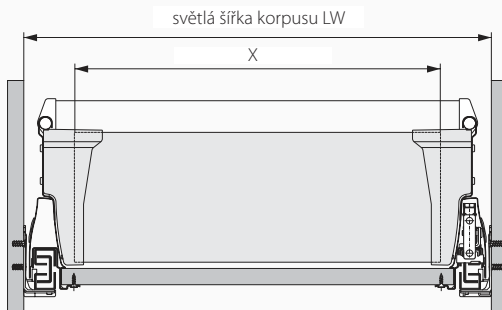

### Vysoká zásuvka s Variowingem a Magic Optima organizační systém

Optima profil pro Variowing X = LW - 96

### Vysoká zásuvka s Duowingem a Magic Optima organizační systém

Optima profil pro Duowing X = LW - 96

### Vysoká zásuvka se Solowingem a Magic Optima organizační systém

Optima profil pro Solowing X = LW - 96