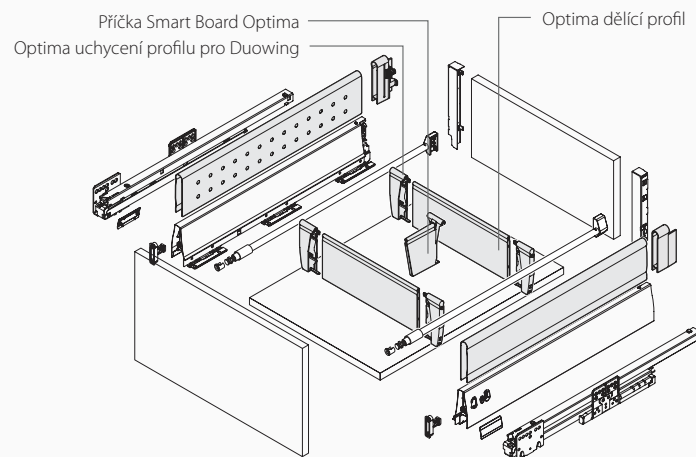

### Vysoká zásuvka s Variowingem a Magic Optima organizační systém

Optima profil pro Variowing X = LW - 96

### Vysoká zásuvka s Duowingem a Magic Optima organizační systém

Optima profil pro Duowing X = LW - 96

### Vysoká zásuvka se Solowingem a Magic Optima organizační systém

Optima profil pro Solowing X = LW - 96