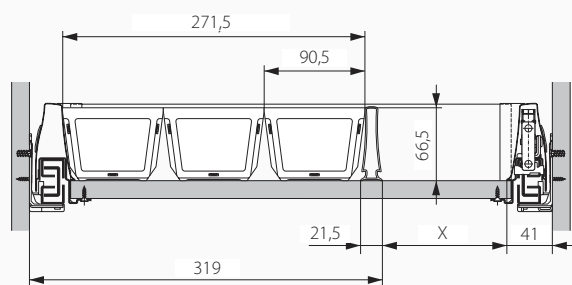

MONTÁŽNÍ SCHÉMA