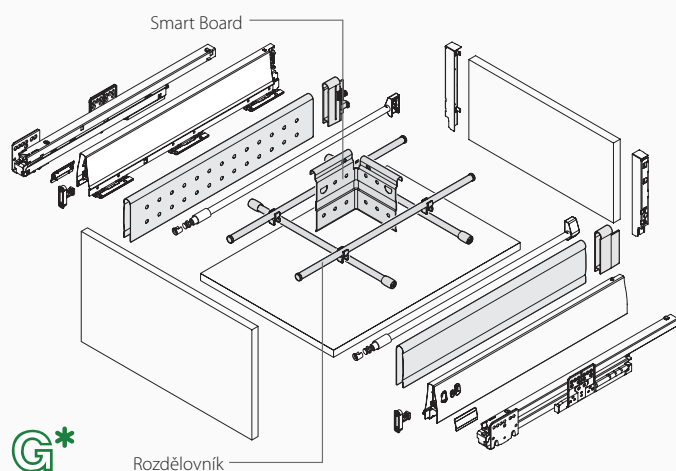

## Rozdělovník Magic Classic

Šířka rozdělovníku „X“ pro Magic Classic s Duowingem

Délka tyčky pro bočnice Duowing  $X = LW - 92$

Šířka rozdělovníku „X“ pro Magic Classic se Solowingem

Délka tyčky pro bočnice Solowing  $X = LW - 72$

Délka rozdělovníku „Y“ pro Magic Classic s Duowingem a Solowingem

Délka tyčky na hloubku zásuvky  $Y = NL - 38$

Vysoká zásuvka s Duowingem a systémem Magic Classic

Vysoká zásuvka se Solowingem a systémem Magic Classic