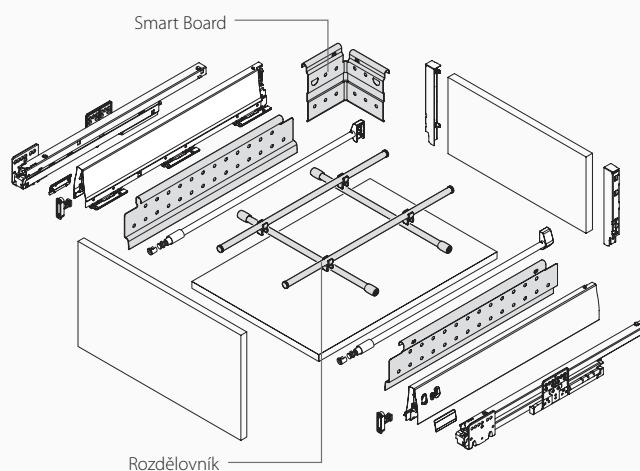

## Rozdělovník Magic Classic

Šířka rozdělovníku „X“ pro Magic Classic s Duowingem

Délka tyčky pro bočnice Duowing  $X = LW - 92$

Šířka rozdělovníku „X“ pro Magic Classic se Solowingem

Délka tyčky pro bočnice Solowing  $X = LW - 72$

Délka rozdělovníku „Y“ pro Magic Classic s Duowingem a Solowingem

Délka tyčky na hloubku zásuvky  $Y = NL - 38$

Vysoká zásuvka s Duowingem a systémem Magic Classic

Rozdělovník

Vysoká zásuvka se Solowingem a systémem Magic Classic