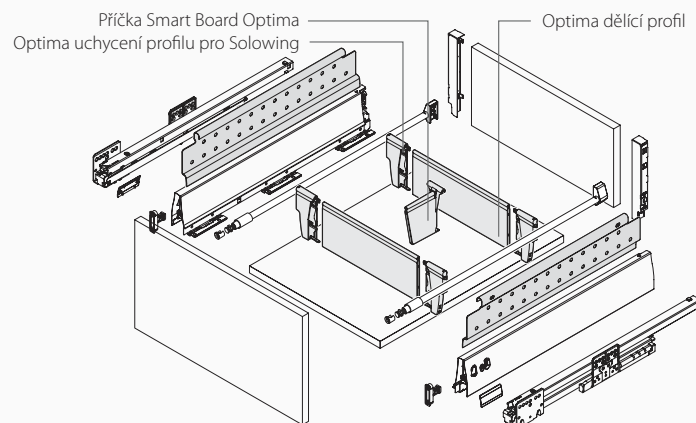

### Vysoká zásuvka s Variowingem a Magic Optima organizační systém

Optima profil pro Variowing X = LW - 96

### Vysoká zásuvka s Duowingem a Magic Optima organizační systém

Optima profil pro Duowing X = LW - 96

### Vysoká zásuvka se Solowingem a Magic Optima organizační systém

Optima profil pro Solowing X = LW - 96