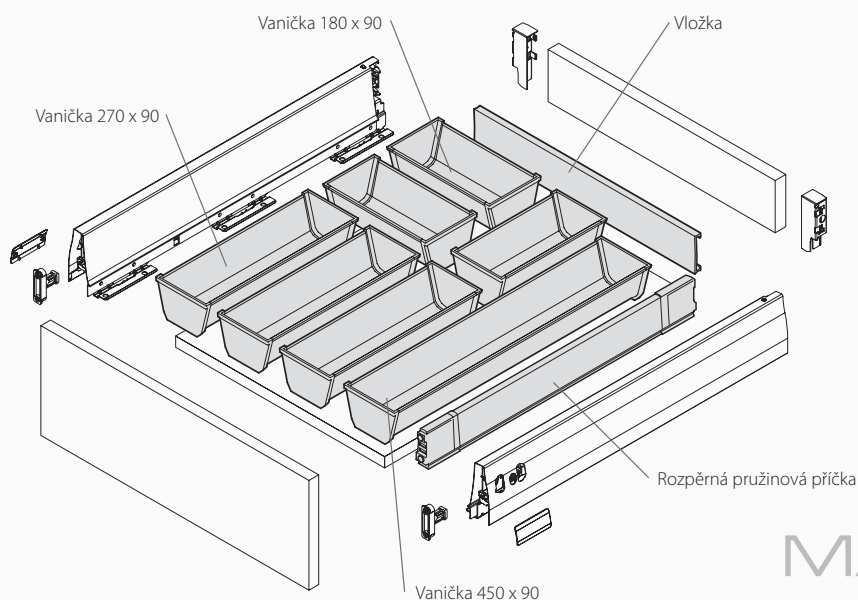

## Magic Sorto – nerezový příborník

Zásuvka s Magic Sorto / Sada 500 B4S