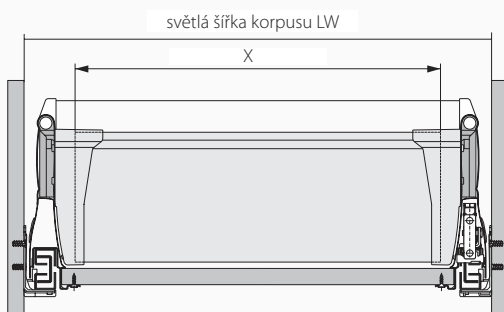

Optima profil pro Duowing X = LW - 96