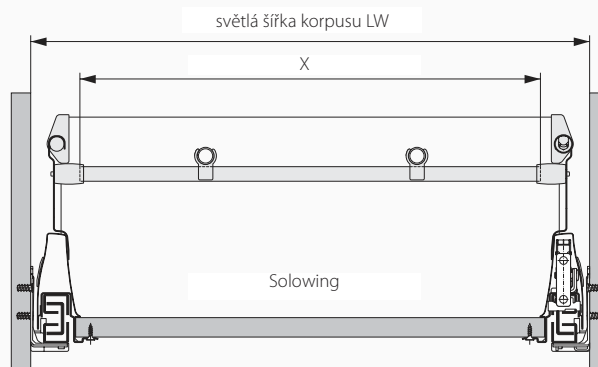

## Rozdělovník Magic Classic

Šířka rozdělovníku „X“ pro Magic Classic s Duowingem

Délka tyčky pro bočnice Duowing  $X = LW - 92$

Šířka rozdělovníku „X“ pro Magic Classic se Solowingem

Délka tyčky pro bočnice Solowing  $X = LW - 72$