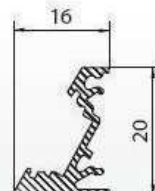

- 5J 1093 LED PROFIL P1 NALOŽENÝ, MLÉČNÁ LIŠTA
- 5J 1311 LED PROFIL P1 NALOŽENÝ, ČIRÁ LIŠTA
- 5J 1314 LED KONCOVKA P1, PÁR

Technické údaje:

anodované aluminium · krycí lišta mléčná/čirá · montáž na ploché povrchy · délka 2 m · uchycení oboustrannou páskou nebo pomocí aluminiového úchytu UP (5J 1095)

PROFIL P2

profil vložený pro LED pásy

- 5J 1092 LED PROFIL P2 VLOŽENÝ, MLÉČNÁ LIŠTA
- 5J 1312 LED PROFIL P2 VLOŽENÝ, ČIRÁ LIŠTA

Technické údaje:

anodované aluminium · krycí lišta mléčná/čirá · montáž záfrézováním · délka 2 m