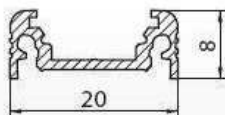

### Technické údaje:

- šířka: 8 mm · výška: 2,5 (3,5) mm
- počet LED / m: 60 ks
- napájecí napětí: 12 V DC
- proudový odběr: 0,4 A na 1 m
- příkon: 4,8 W/m · úhel svitu: 120°