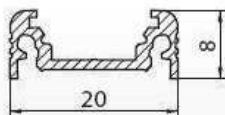

Technické údaje:

- šířka: 8 mm · výška: 2,5 (3,5) mm
- počet LED / m: 60 ks
- napájecí napětí: 12 V DC
- proudový odběr: 0,4 A na 1 m
- příkon: 4,8 W/m · úhel svitu: 120°

PROFIL P1

profil naložený pro LED pásy