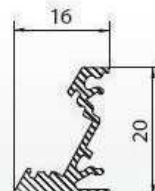

PROFIL P3

profil rohový 60° pro LED pásy

- 5J 1094 LED PROFIL P3 ROHOVÝ 60°, MLÉČNÁ LIŠTA
- 5J 1313 LED PROFIL P3 ROHOVÝ 60°, ČIRÁ LIŠTA
- 5J 1315 LED KONCOVKA P3, PÁR

Technické údaje:

anodované aluminium · krycí lišta mléčná/čirá · montáž na ploché povrchy pomocí aluminiového úchytu UP (5J 1095) · délka 2 m